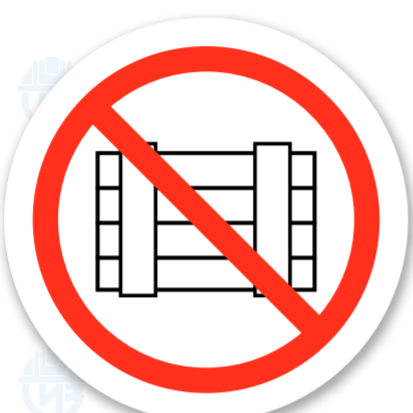

ЗАПРЕЩАЕТСЯ ЗАГРОМОЖДАТЬ ПРОХОДЫ И (ИЛИ) СКЛАДИРОВАТЬ

- -o На пути эвакуации, у выходов, в местах размещения средств противопожарной защиты, аптечек первой медицинской помощи и других местах.